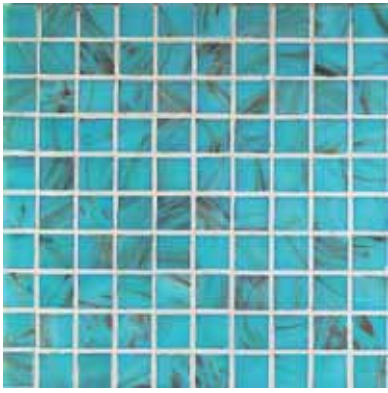

# dazzle

glass mosaics

COBSA-USA

NEW YORK | MIAMI

azzurro

| 1 X 1 |

blu

| 1 X 1 |

blu china

| 1 X 1 |

verde

| 1 X 1 |

acquamarina

| 1 X 1 |

bianco

| 1 X 1 |

grigio

| 1 X 1 |

ramato

| 1 X 1 |

marrone

| 1 X 1 |

brunito

| 1 X 1 |