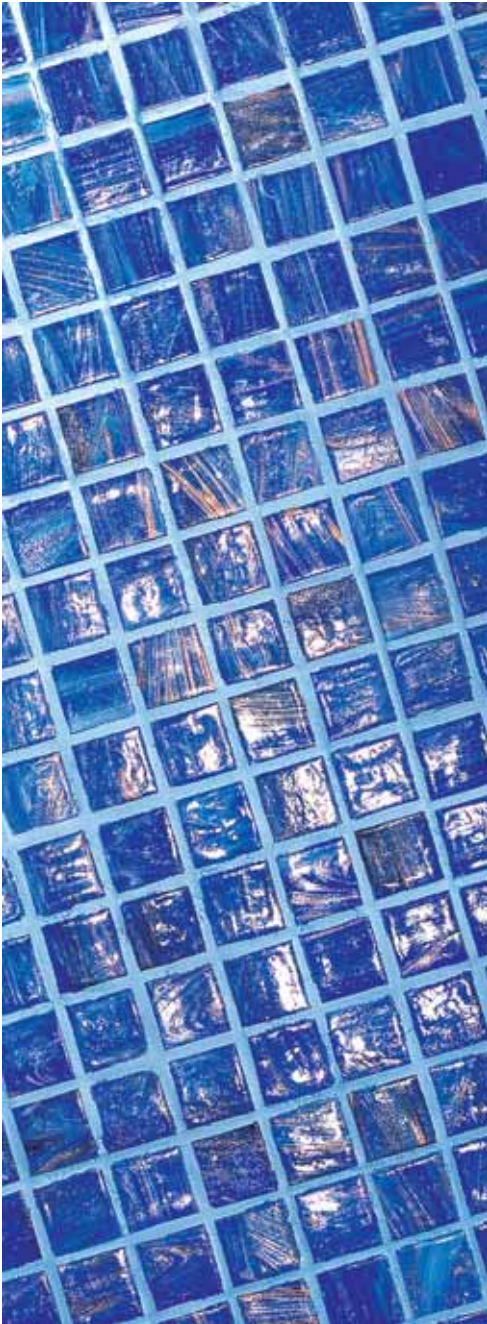

# dazzle

glass mosaics

COBSA-USA

NEW YORK | MIAMI

azzurro

| 1 X 1 |

blu

| 1 X 1 |

blu china

| 1 X 1 |

verde

| 1 X 1 |

acquamarina

| 1 X 1 |

bianco

| 1 X 1 |

grigio

| 1 X 1 |

ramato

| 1 X 1 |

marrone

| 1 X 1 |

brunito

| 1 X 1 |