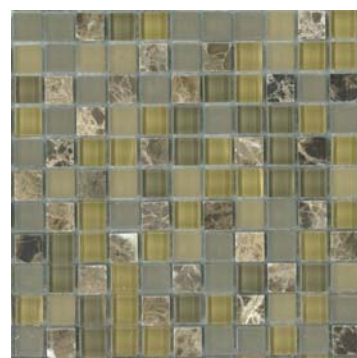

pure & natural

stone and glass

COBSA-USA

NEW YORK | NEW JERSEY | MIAMI

| 1x1 |

GLA CIPN BLST FR

| blue stone |
frosted

GLA CIPN BLST GL

| blue stone |
glossy

GLA CIPN DKEMFR

| dark emperador |
frosted

GLA CIPN DKEMGL

| dark emperador |
glossy

GLA CIPN LTEMFR

| light emperador |
frosted

GLA CIPN LTEMGL

| light emperador |
glossy

GLA CIPN ONBEFR

| onyx beige |
frosted

GLA CIPN ONBEG

| onyx beige |
glossy

GLA CIPN ONBRFR

| onyx brown |
frosted

GLA CIPN ONBRGL

| onyx brown |
glossy

| random brick |

GLA CIPN BLSTBRK

| blue stone |

frosted/glossy

GLA CIPN DKEMBRK

| dark emperador |

frosted/glossy