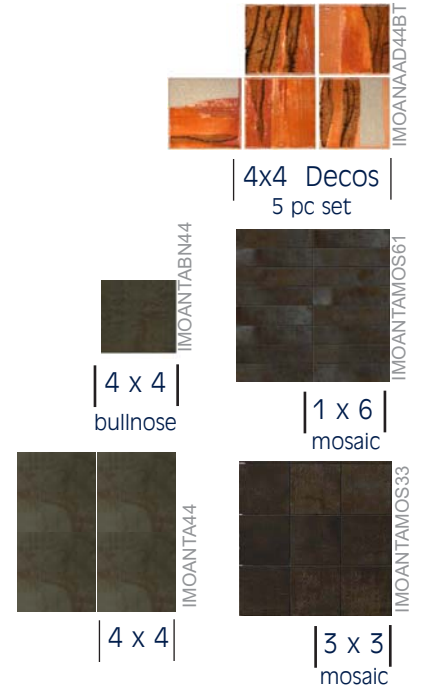

| 13 x 13 |

IMOANNE13

| 4 x 20 |
bullnose

| 16 x 24 |

IMOANNE64

| 4 x 4 |
bullnose

IMOANNEBN44

IMOANNE44

| 4x4 Decos |
5 pc set

IMOANAAD44GN

| 1 x 6 |
mosaic

IMOANNEMOS61

| 3 x 3 |
mosaic

IMOANNEMOS33

| taupe |

IMOANAALISINOX

2 x 20
listel #2

| beige |

IMOANAALISINOX

2 x 20
listel #2

| grigio |

| nero |

| beige |

| taupe |