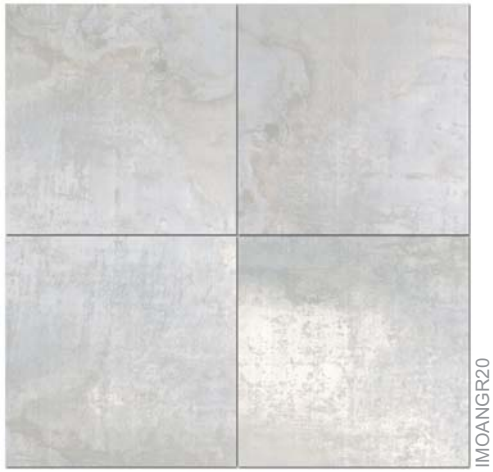

antares

glazed porcelain

COBSA-USA

NEW YORK | MIAMI

| grigio |

| 20 x 20 |

IMOANGR20

IMOANAALISINOX

| 1/2 x 20 |
steel pencil

IMOANAALISANT1

| 2 x 20 |
listel #1

| 13 x 13 |

IMOANGR13

| 4 x 20 |
bullnose

| 16 x 24 |

IMOANGR64