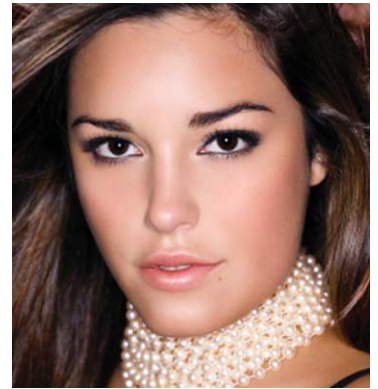

2 x 20
listel #2

| beige |

IMOANAALISINOX

2 x 20
listel #2

| grigio |

| nero |

| beige |

| taupe |